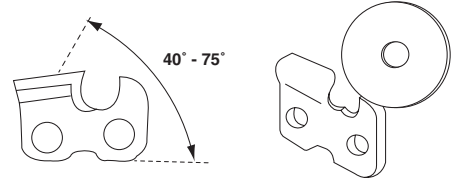

AFFUTEUSE DE CHAINES OPTIMAX

OPTIMAX saw chain sharpener - Kettenschärfmaschine OPTIMAX
 Affiladora de cadenas OPTIMAX - Affilatrice di catena OPTIMAX

Réf.	P inch	KG		CODE
Optimax	1/4 - 325 - 3/8 - 404	45	600x600x700	MACH0312

- **Tous types de chaînes**
- All types of saw chains
- Alle Sägeketten Typen
- Cualquier tipo de cadena
- Qualsiasi tipi di catene

Réf.	P inch - mm	KG		CODE
Easy sharp	1/4 - 325 - 3/8 - 404 15 - 19,5 - 1/2 - 20 - 25	350	1100x950x1530	MACH0247