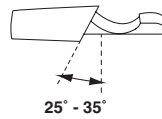

AFFUTEUSE DE CHAINES OPTIMAX

OPTIMAX saw chain sharpener - Kettenschärfmaschine OPTIMAX
 Affiladora de cadenas OPTIMAX - Affilatrice di catena OPTIMAX

Réf.	P inch	KG		CODE
Optimax	1/4 - 325 - 3/8 - 404	45	600x600x700	MACH0312