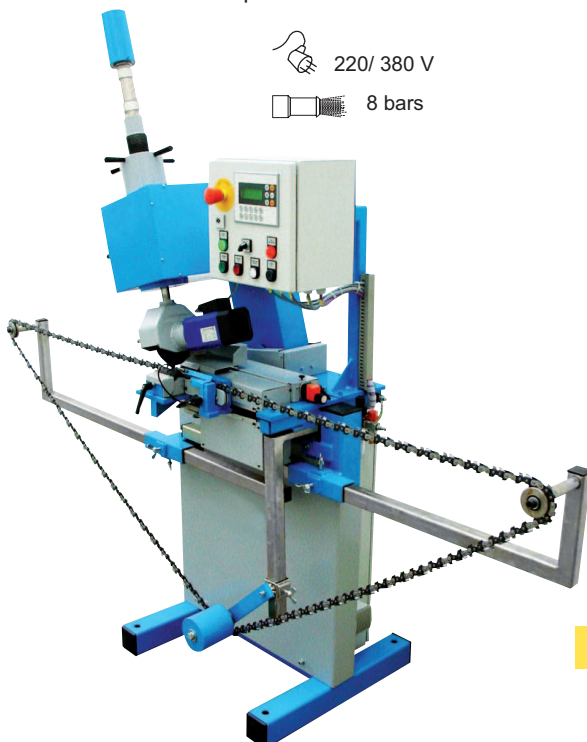

MACHINES : AFFUTEUSES AUTOMATIQUES POUR CHAINES A TRONCONNER

MACHINES : AUTOMATIC SHARPENING MACHINE FOR SAW CHAINS
 MASCHINEN : SCHÄRFMASCHINE FÜR KETTEN
 MAQUINAS : AFILADORA AUTOMATICA DE CADENAS DE MOTOSIERRAS
 MACCHINE : AFFILATRICE AUTOMACHE PER CATENE DI TAGLIO A CATENE

AFFUTEUSE DE CHAINES OPTIMAX

OPTIMAX saw chain sharpener - Kettenschärfmaschine OPTIMAX
 Affiladora de cadenas OPTIMAX - Affilatrice di catena OPTIMAX

Réf.	P inch	KG		CODE
Optimax	1/4 - 325 - 3/8 - 404	45	600x600x700	MACH0312

- **Compteur du nombre de gouges**
- Links automatic recording device
- Hobelzahnzähler
- Contador del número de gubias
- Contadenti

AFFUTEUSE DE CHAINES LOURDES

Heavy duty saw chains sharpener - Schärfmaschine für schwere Sägeketten
 Afiladora de cadenas pesadas - Affilatrice di catene

- **Tous types de chaînes**
- All types of saw chains
- Alle Sägeketten Typen
- Cualquier tipo de cadena
- Qualsiasi tipi di catene

Réf.	P inch - mm	KG		CODE
Easy sharp	1/4 - 325 - 3/8 - 404 15 - 19,5 - 1/2 - 20 - 25	350	1100x950x1530	MACH0247