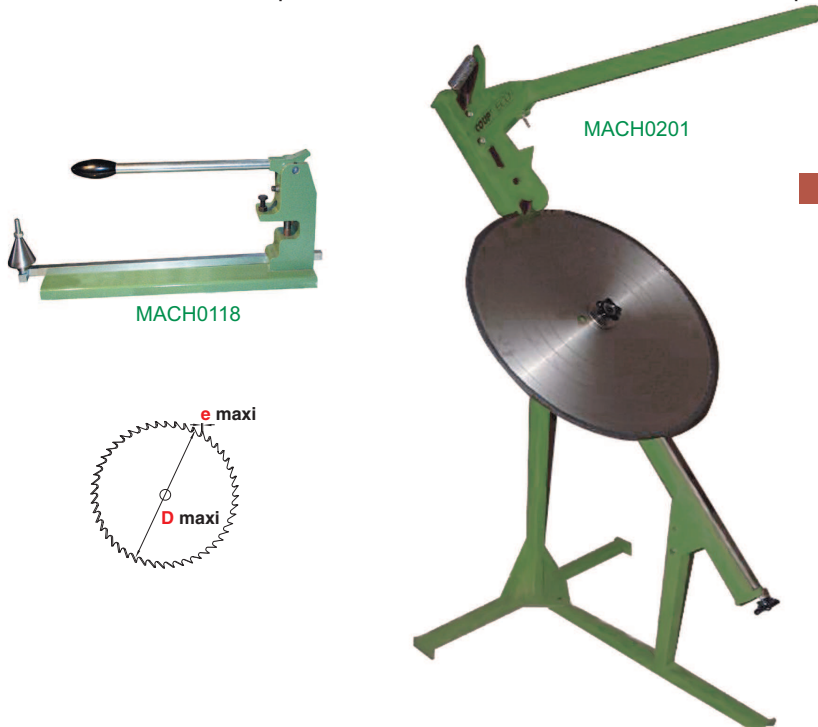

### AVOYEUSE MANUELLE POUR LAMES CIRCULAIRES

Circular saw manual setter - Kreissägeschränkmachine -  
 Triscadora manual para sierras circulares - Stradatrice manuale per lame circolari

| D mm     | e mm | UT | UC | CODE     |
|----------|------|----|----|----------|
| 700      | 3    | 1  | 1  | MACH0118 |
| 400-1000 | 5    | 1  | 1  | MACH0201 |

### CONES DE CENTRAGE POUR AVOYEUSE VCM-700

Bore ring for setter VCM-700 - Zentrierungs-Ring VCM-700 -  
 Cono de centro para triscadora VCM-700 - Cono di centraggio per stradatura VCM-700

| d mm | D mm | UT | UC | CODE     |
|------|------|----|----|----------|
| 15   | 50   | 1  | 1  | AVOY0004 |
| 30   | 75   | 1  | 1  | AVOY0005 |
| 55   | 115  | 1  | 1  | AVOY0006 |

### AVOYEUSES MANUELLES POUR LAMES RUBAN

Band saw manual setter - Bandsägenschränkmachine -  
 Triscadora manual para sierras de cinta - Stradatrice manuale per lama a nastro

| REF    | L mm | P mm | UT | UC | CODE     |
|--------|------|------|----|----|----------|
| VCR-45 | 45   | 20   | 1  | 1  | MACH0116 |
| VCR-80 | 80   | 35   | 1  | 1  | MACH0117 |