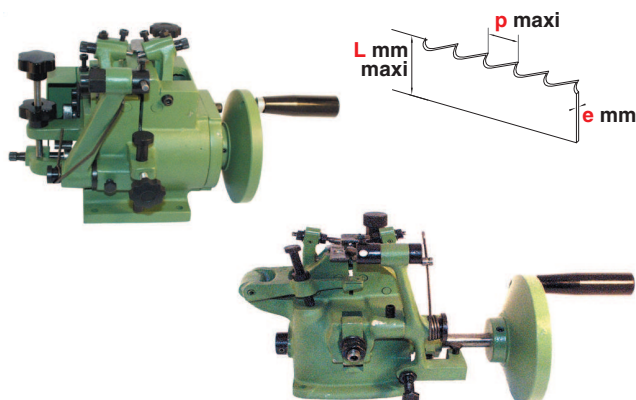

### CONES DE CENTRAGE POUR AVOYEUSE VCM-700

Bore ring for setter VCM-700 - Zentrierungs-Ring VCM-700 -  
 Cono de centro para triscadora VCM-700 - Cono di centraggio per stradatura VCM-700

| d mm | D mm | UT | UC | CODE     |
|------|------|----|----|----------|
| 15   | 50   | 1  | 1  | AVOY0004 |
| 30   | 75   | 1  | 1  | AVOY0005 |
| 55   | 115  | 1  | 1  | AVOY0006 |

### AVOYEUSES MANUELLES POUR LAMES RUBAN

Band saw manual setter - Bandsägenschränkmachine -  
 Triscadora manual para sierras de cinta - Stradatrice manuale per lama a nastro

| REF    | L mm | P mm | UT | UC | CODE     |
|--------|------|------|----|----|----------|
| VCR-45 | 45   | 20   | 1  | 1  | MACH0116 |
| VCR-80 | 80   | 35   | 1  | 1  | MACH0117 |