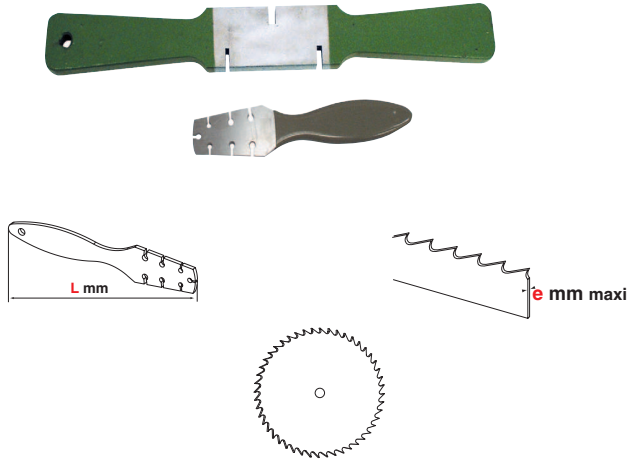

### CONES DE CENTRAGE POUR AVOYEUSE VCM-700

Bore ring for setter VCM-700 - Zentrierungs-Ring VCM-700 -  
 Cono de centro para triscadora VCM-700 - Cono di centraggio per stradatura VCM-700

| d mm | D mm | UT | UC | CODE     |
|------|------|----|----|----------|
| 15   | 50   | 1  | 1  | AVOY0004 |
| 30   | 75   | 1  | 1  | AVOY0005 |
| 55   | 115  | 1  | 1  | AVOY0006 |

### AVOYEUSES MANUELLES POUR LAMES RUBAN

Band saw manual setter - Bandsägenschränkmachine -  
 Triscadora manual para sierras de cinta - Stradatrice manuale per lama a nastro

| REF    | L mm | P mm | UT | UC | CODE     |
|--------|------|------|----|----|----------|
| VCR-45 | 45   | 20   | 1  | 1  | MACH0116 |
| VCR-80 | 80   | 35   | 1  | 1  | MACH0117 |

## ACCESSOIRES D’AFFUTAGE : AVOYAGE

SHARPENING ACCESSORIES : SETTING - SCHÄRFZUBEHÖR : SCHRÄNKUNG  
 ACCESORIOS DE AFILADO : TRISCADO - ACCESSORI D’AFFILATURA : STRADATURA

### TOURNES A GAUCHE

Saw setting key - Schränkeisen - Herramienta para triscar - Utensile per stradare

| L mm | e mm | UT | UC | CODE     |
|------|------|----|----|----------|
| 170  | 2.2  | 1  | 1  | AVOY0013 |
| 360  | 4    | 1  | 1  | AVOY0008 |