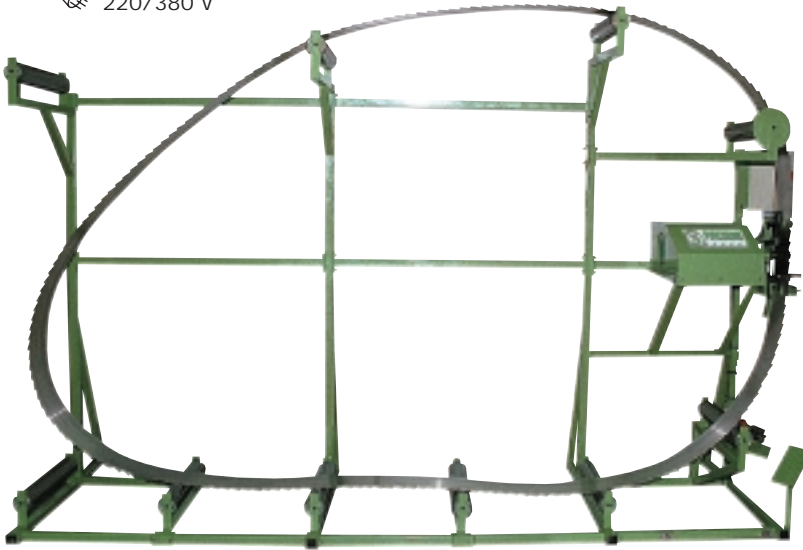

# MACHINES : BANC À STELLITER SEMI-AUTOMATIQUE

 220/380 V

SEMI AUTOMATIC STELLITING TABLE  
HALB-AUTOMATISCHE STELLITIER BANK  
BANCO DE ESTELITAR SEMI-AUTOMATICO

L mm	l mm	KG		CODE
5000-12500	50-350	350	3300x1030x2320	MACH0004