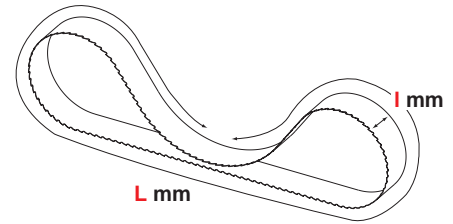

# MACHINES : BANC À STELLITER SEMI-AUTOMATIQUE

 220/380 V

SEMI AUTOMATIC STELLITING TABLE  
HALB-AUTOMATISCHE STELLITIER BANK  
BANCO DE ESTELITAR SEMI-AUTOMATICO

L mm	l mm	KG		CODE
5000-12500	50-350	350	3300x1030x2320	MACH0004