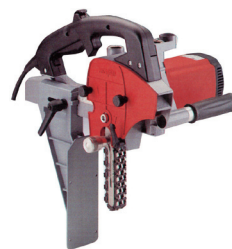

MORTAISAGE : CHAINE SERIE B MAFFEL

MORTISING : TYPE B MAFFEL CHAIN
 AUSKERBUNG : KETTE SERIE B MAFFEL
 ESCOPLEADURA : CADENA SERIE B MAFFEL
 MORTASAGGIO : CATENA SERIE B MAFFEL

Chemin de roulement Rolling path Abroll-Länge Camino de rodamiento Cammino di cuscinetto	Dim. Mortaise Mortise dimensions Bohr-Abmessung Dimensiones muesca Dim. mortasa						
e	E L P	CODE	CODE	CODE	CODE	CODE	
3 X 5,8	30 30 110	34	MORT30B34LS	MORT0286			
3 X 5,8	30 30 125	38	MORT30B38LS	MORT0287	MORT0289	MORT0290 MORT0028	
3 X 5,8	30 30 150	40	MORT30B40LS	MORT0288			

MORTAISAGE : ACCESSOIRES

MORTISING : ACCESSORIES
 AUSKERBUNG : ZUBEHÖR
 ESCOPLEADURA : ACCESORIOS
 MORTASAGGIO : ACCESSORI

CODE

EMBASE GAL
 GAL Shoulder
 Befestigungsplatte GAL
 Embase (GAL)
 Zoccolo (GAL)