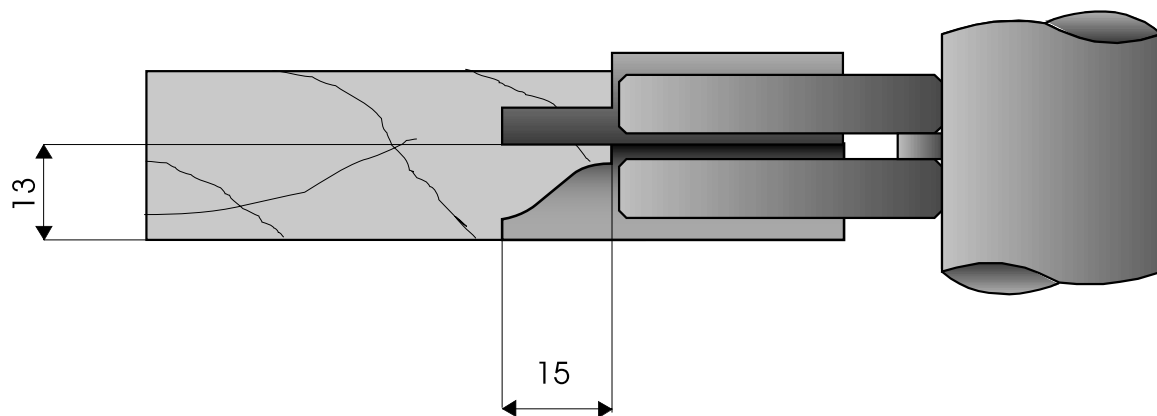

Référence du coffret	Al 30	Al 50
	323300	323500
COMPOSITION		
2 disques MULTIZAK	213215	215217
1 Jeu de couteaux profil 22 inf	561222	561222
1 Jeu de couteaux rainure de 5	561001	561001
1 Jeu de bagues minces	703300	703500

Ce coffret permet de réaliser des portes de cuisine et de placard par profil contre-profil.

PROFIL SIMPLE PAREMENT

CONTRE-PROFIL SIMPLE PAREMENT