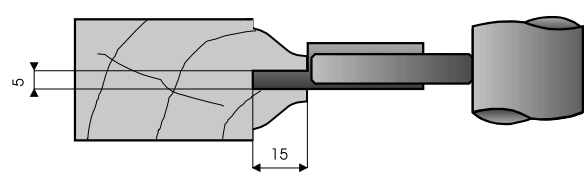

Ce coffret permet de réaliser des portes de cuisine et de placard par profil contre-profil, avec tenons longs chevillés et chapeau de gendarme.

PROFIL SIMPLE PAREMENT

CONTRE-PROFIL SIMPLE PAREMENT

PROFIL DOUBLE PAREMENT

CONTRE-PROFIL DOUBLE PAREMENT

TENON LONG CONTREPROFILE EN 1 PASSE

CHAPEAU DE GENDARME

TENON LONG CONTREPROFILE EN 2 PASSES

RAINURE A PANNEAU

TENON LONG DOUBLE EPAULEMENT EN 2 PASSES

PLATE-BANDE A CONGE

FEUILLURE A VERRE