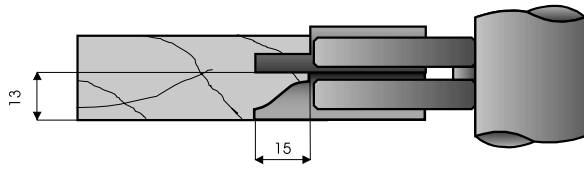

	Al 30	Al 50
Référence du coffret	323350	323550

COMPOSITION

2 disques MULTIZAK	213215	215217
1 Jeu de couteaux profil 22 inf	561222	561222
1 Jeu de couteaux profil 22 sup	561722	561722
1 Jeu de couteaux rainure de 5	561001	561001
1 Jeu de couteaux tenon de 18	561918	561918
1 Jeu de couteaux plate-bande	561530	561530
1 Guide à billes chantournage	701305	701505
1 Guide à billes plate-bande	701355	701565
1 Manchon bout d'arbre	702302	702502
1 Jeu de bagues minces	703300	703500

Ce coffret permet de réaliser des portes de cuisine et de placard par profil contre-profil, avec tenons longs chevillés et chapeau de gendarme.

PROFIL SIMPLE PAREMENT

CONTRE-PROFIL SIMPLE PAREMENT

PROFIL DOUBLE PAREMENT