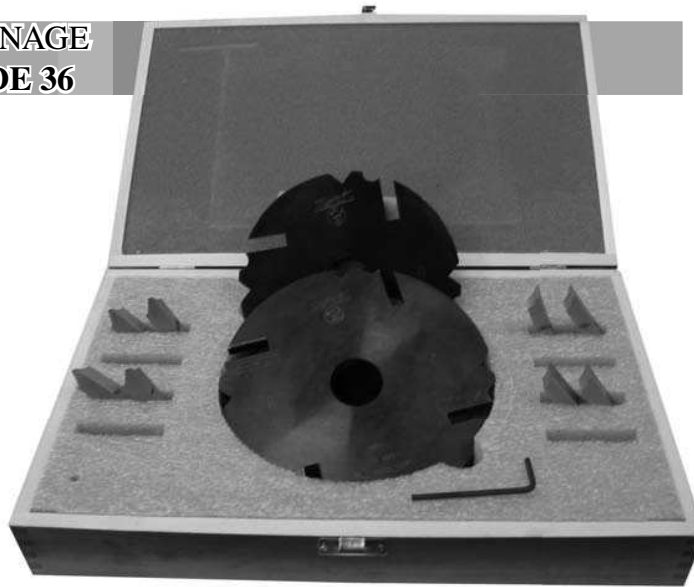

**COFFRET TENONNAGE
FENETRE BOIS DE 36**

	Al 30	Al 50	CHANFREIN 7x9
Référence du coffret	348374	348574	
COMPOSITION			
1 Disque contre-profil 4 coupes	213495	215497	
1 Jeu de couteaux CP(Chanfrein 7x9)	561701	561701	
1 Disque tenon 4 coupes	213493	215495	
1 Jeu de couteaux tenon ep 12	561912	561912	

	Al 30	Al 50	1/4 ROND DE 7
Référence du coffret	348375	348575	
COMPOSITION			
1 Disque contre-profil 4 coupes	213495	215497	
1 Jeu de couteaux CP (1/4 rond de 7)	561710	561710	
1 Disque tenon 4 coupes	213493	215495	
1 Jeu de couteaux tenon ep 12	561912	561912	

	Al 30	Al 50	DOUCINE 7x10
Référence du coffret	348376	348576	
COMPOSITION			
1 Disque contre-profil 4 coupes	213495	215495	
1 Jeu de couteaux CP (Doucine 7x10)	561720	561720	
1 Disque tenon 4 coupes	213493	215495	
1 Jeu de couteaux tenon ep 12	561912	561912	