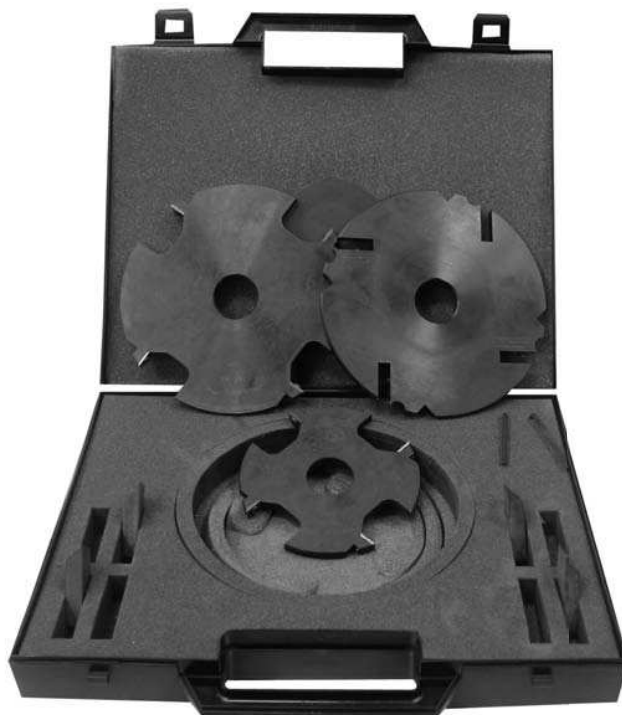

**COFFRET TENONNAGE  
FENETRE BOIS DE 58 CSTC**

	Al 30	Al 50
Référence du coffret	348377	348577
<b>COMPOSITION</b>		
1 Disque contre-profil 4 coupes	213495	215497
2 Jeux de couteaux CP (Chanfrein 15°)	561202	561202
1 Plateau enfourchement ep 8	104386	104586
1 Plateau enfourchement ep 8	104381	104581

**PIECES DETACHEES**

**DESIGNATION**

10 plaquettes 10x12x1,5 (non fournie)

**REFERENCES**

507804

*(Les PO à enfourchement sont équipés de plaquettes 8x12x1,5)*