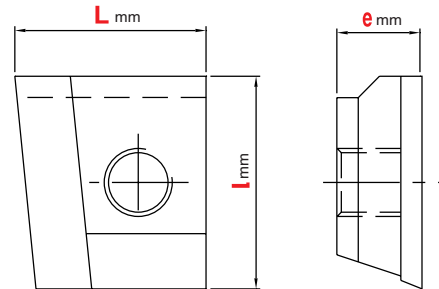

COUTEAUX D'ECORCEUSE

DEBARKER KNIVES - ENTRINDUNGSMESSER
CUCHILLA DE PELADORA - COLTELLI PER SCORTECCIATRICE

REF MACHINES	L	H	e	CODE	
BEZNER	75	40	4	FERS1104	
	80	50	5	FERS80505	
	80	95	5	FERS80955	
	120	160	6	FERS1201606	
	160	60	5	FERS160605	
	210	100	10	FERS21010010	
BRUCKS	35	59	34	FERS1586	
BZH	60	55	40	FERS605540	
SCHUTTLE	77	32	7,6	FERS0003	
	77	40	5	FERS0002	
EDER	40	30	4	FERS0823	
MATELEST	106	90		FERS0960	
	70	55		FERS0959	

COUTEAUX DE TRANCHEUSE

VENEER KNIVES - FURNIER-MESSER
 CUCHILLAS DE CORTADORA - COLTELLI TRONCATRICE

REF MACHINES	L	H	e	CODE		
DIEMER	270	250	15	FERS27025015		
	370	280	20	FERS37028020		
	370	420	20	FERS37042020		
	670	420	20	FERS67042020		
	670	50	30	FERS6705030		
	820	420	20	FERS82042020		