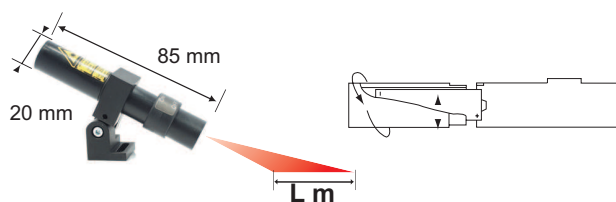

LASER DIODE A PILE

Diode laser «micro pen» on battery run- Laser mit Batterie-Laser diodo con pila - Laser diodo a pila