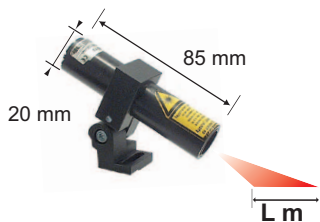

LASER DIODE COMPACT

Compact laser diode - Laser Diode Kompakt - Laser diodo compacto - Laser diodo compatto

	L m	mW	C	UT	UC	CODE	
	220 V	15	20	■	1	1	LASE0024

LASERS DIODE CRAYON

Diode laser (pen) - Stift-Laser Diode - Laser diodo lapiz - Laser diodo (matita)