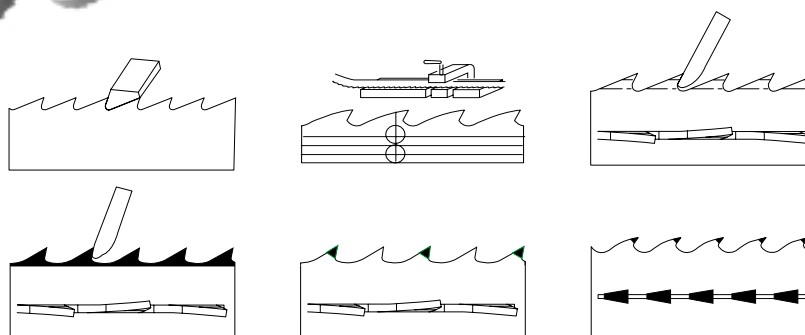

Niveaux de Finition
 Finishing level
 Ausführung
 Nivel de acabado

LAMES DE SCIES DE SCIERIE MOBILE

Band saw blade for mobile sawmill - Mobile Bandsägeblätter für Sägewerke - Sierras de cinta para sierra móvil

Niveaux de Finition
 Finishing level
 Ausführung
 Nivel de acabado

Autres finitions sur demande
 Other finishing on request
 Andere Ausführung auf Anfrage
 Otros acabados por solicitud

l inch	e bwg	P		
		19 3/4	22 7/8	25 1
32 1 1/4	0.9 20	X	X	
32 1 1/4	1.0 19	X	X	
35 1 3/8	0.9 20	X	X	X
35 1 3/8	1.0 19	X	X	X
40 1 1/2	1.0 19		X	X
50 2	1.0 19		X	X

l inch	e bwg	P	
		22 7/8	25 1
32 1 1/4	0.9 19	X	X
35 1 3/8	1.0 19	X	X
38 1 1/2	1.0 19	X	X
40 1 1/2	1.0 19	X	X

DENTURES STANDARD

STANDARD TOOTH SHAPE - STANDARD-ZAHNUNG - DIENTES ESTANDARES