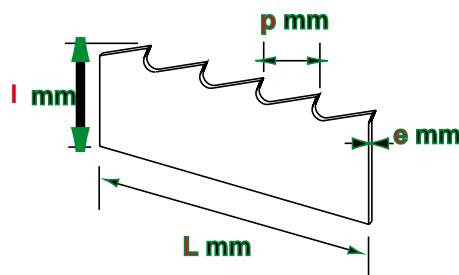

LAMES DE SCIES À RUBAN DE SCIERIE MOBILE

MOBILE BAND SAW BLADES
 MOBILE BANDSÄGEBLÄTTER FÜR SÄGEWERKE
 SIERRAS DE CINTA PARA SIERRA MOVIL

LAMES DE SCIES DE SCIERIE MOBILE EN ROULEAU

Band saw blade in coils - Bandsägeblätter in Rollen für Sägewerke - Sierras de cinta para aserradero en rollo

Niveaux de Finition
 Finishing level
 Ausführung
 Nivel de acabado

LAMES DE SCIES DE SCIERIE MOBILE

Band saw blade for mobile sawmill - Mobile Bandsägeblätter für Sägewerke - Sierras de cinta para sierra móvil

l inch	e bwg	P		
		13 1/2	19 3/4	22 7/8
25 1	0.9 20	X	X	X
32 1 1/4	1.0 19		X	X
32 1 1/4	1.1 19			X
38 1 1/2	1.1 19			X

l inch	e bwg	P
		45 1 3/4
70 2 3/4	0.9 20	X
90 3 1/2	1.0 19	X
100 4	1.0 19	X
100 4	1.1 19	X
110 4 3/8	1.0 19	X
120 4 3/4	1.1 19	X
140 5 1/2	1.2 18	X

l inch	e bwg	P	
		22 7/8	25 1
32 1 1/4	0.9 19	X	X
35 1 3/8	1.0 19	X	X
38 1 1/2	1.0 19	X	X
40 1 1/2	1.0 19	X	X

DENTURES STANDARD

STANDARD TOOTH SHAPE - STANDARD-ZAHNUNG - DIENTES ESTANDARES