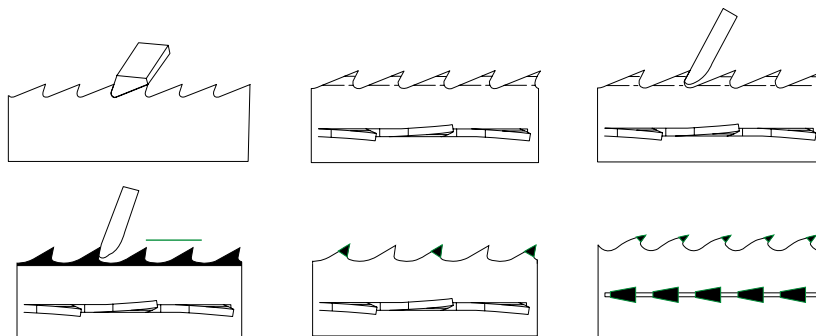

LAMES DE SCIES À RUBAN DE SCIERIE MOBILE

MOBILE BAND SAW BLADES
 MOBILE BANDSÄGEBLÄTTER FÜR SÄGEWERKE
 SIERRAS DE CINTA PARA SIERRA MOVIL

LAMES DE SCIES DE SCIERIE MOBILE EN ROULEAU

Band saw blade in coils - Bandsägeblätter in Rollen für Sägewerke - Sierras de cinta para aserradero en rollo

Niveaux de Finition
 Finishing level
 Ausführung
 Nivel de acabado

LAMES DE SCIES DE SCIERIE MOBILE

Band saw blade for mobile sawmill - Mobile Bandsägeblätter für Sägewerke - Sierras de cinta para sierra móvil

l inch	e bwg	P	
		22 7/8	25 1
32 1 1/4	0.9 19	X	X
35 1 3/8	1.0 19	X	X
38 1 1/2	1.0 19	X	X
40 1 1/2	1.0 19	X	X

DENTURES STANDARD

STANDARD TOOTH SHAPE - STANDARD-ZAHNUNG - DIENTES ESTANDARES