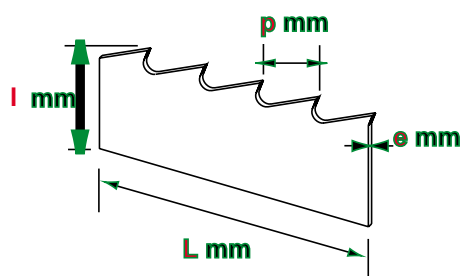

LAMES DE SCIES À RUBAN DE SCIERIE MOBILE

MOBILE BAND SAW BLADES
 MOBILE BANDSÄGEBLÄTTER FÜR SÄGEWERKE
 SIERRAS DE CINTA PARA SIERRA MOVIL

LAMES DE SCIES DE SCIERIE MOBILE EN ROULEAU

Band saw blade in coils - Bandsägeblätter in Rollen für Sägewerke - Sierras de cinta para aserradero en rollo

Niveaux de Finition
 Finishing level
 Ausführung
 Nivel de acabado

LAMES DE SCIES DE SCIERIE MOBILE

Band saw blade for mobile sawmill - Mobile Bandsägeblätter für Sägewerke - Sierras de cinta para sierra móvil

l inch	e bwg	P		
		13 1/2	19 3/4	22 7/8
25 1	0.9 20	X	X	X
32 1 1/4	1.0 19		X	X
32 1 1/4	1.1 19			X
38 1 1/2	1.1 19			X

l inch	e bwg	P
		45 1 3/4
70 2 3/4	0.9 20	X
90 3 1/2	1.0 19	X
100 4	1.0 19	X
100 4	1.1 19	X
110 4 3/8	1.0 19	X
120 4 3/4	1.1 19	X
140 5 1/2	1.2 18	X

l inch	e bwg	P	
		22 7/8	25 1
32 1 1/4	0.9 19	X	X
35 1 3/8	1.0 19	X	X
38 1 1/2	1.0 19	X	X
40 1 1/2	1.0 19	X	X

DENTURES STANDARD

STANDARD TOOTH SHAPE - STANDARD-ZAHNUNG - DIENTES ESTANDARES