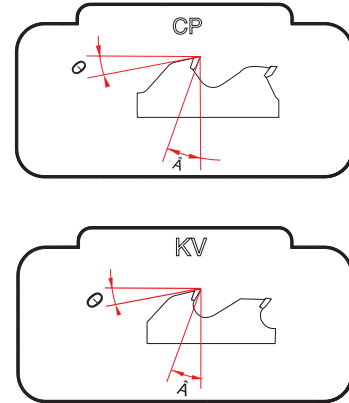

BONGIOANNI

(jeu de 3) (Set of 3 pieces) (Satz von 3 Stück) (juego de 3 piezas) (Gioco di 3 pezzi)

DIAMETRE <i>Diameter</i>	épais <i>Body Thickness</i>	EPAIS <i>Kerf</i>	DENTS <i>Teeth</i>	CODE <i>code</i>
740	4.0	7.5/6.0	46 P à droite (Right)	CIRC3534
740	4.0	7.5/6.0	46 P à gauche (Left)	CIRC3535
750	3.0/4.2	6.0	15 P à gauche (Left)	CIRC7501501G
750	3.0/4.2	6.0	15 P à droite (Right)	CIRC75015016D

EWD/WUSTER ET DIETZ

(à l'unité) (per unit) (pro Stück) (por unidad) (unitario)

DIAMETRE <i>Diameter</i>	épais <i>Body Thickness</i>	EPAIS <i>Kerf</i>	DENTS <i>Teeth</i>	CODE <i>code</i>
555	5.0	5.8	19 P	CIRC5551901
555	5.0	6.2	15 P à droite (Right)	CIRC5551501D
555	5.0	6.2	15 P à gauche (Left)	CIRC5551501G

EWD/WUSTER ET DIETZ

(jeu de 4) (Set of 4 pieces) (Satz von 4 Stück) (juego de 4 piezas) (Gioco di 4 pezzi)

DIAMETRE <i>Diameter</i>	épais <i>Body Thickness</i>	EPAIS <i>Kerf</i>	DENTS <i>Teeth</i>	CODE <i>code</i>
562	8.00/3.00	4.5	19 P à droite (Right)	CIRC5620
562	8.00/3.00	4.5	19 P à gauche (Left)	CIRC5621

LBL

(jeu de 2) (Set of 2 pieces) (Satz von 2 Stück) (juego de 2 piezas) (Gioco di 2 pezzi)

DIAMETRE <i>Diameter</i>	épais <i>Body Thickness</i>	EPAIS <i>Kerf</i>	DENTS <i>Teeth</i>	CODE <i>code</i>
300	3.00	4.00	13 P à droite (Right)	CIRC0028
300	3.00	4.00	13 P à gauche (Left)	CIRC0029

LBL

(jeu de 3) (Set of 3 pieces) (Satz von 3 Stück) (juego de 3 piezas) (Gioco di 3 pezzi)

DIAMETRE <i>Diameter</i>	épais <i>Body Thickness</i>	EPAIS <i>Kerf</i>	DENTS <i>Teeth</i>	CODE <i>code</i>
690	4.00	5.40	16 P à droite (Right)	CIRC0027
690	4.00	5.40	16 P à gauche (Left)	CIRC0026
700	4.00	5.40	16 P à droite (Right)	CIRC0024
700	4.00	5.40	16 P à gauche (Left)	CIRC0025