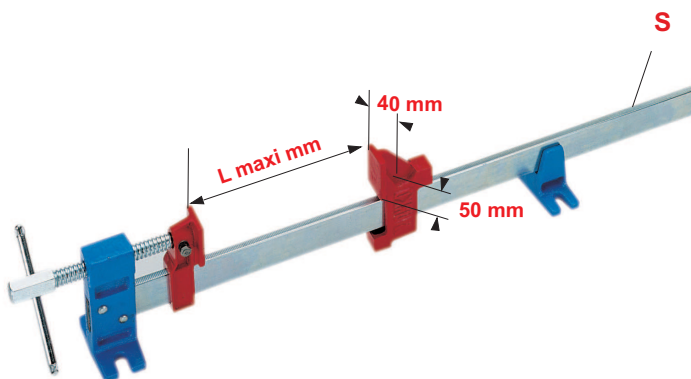

SERRAGE

CLAMPING
EINKLEMMUNG
PRESIÓN
SERAGIO

PRESSES A MANCHE

Sliding clamps - Schnellschraubzwingen - Torniquetes - Scorrevole a battente

L maxi	A	S	UC	UT	CODE
120	60	18 X 7	10	1	SERR0033
150	60	18 X 7	10	1	SERR0034
200	60	18 X 7	10	1	SERR0030
250	60	18 X 7	10	1	SERR0031
300	60	18 X 7	10	1	SERR0032

SERRE-JOINTS DORMANT A PANNEAUX

Bar clamps - Türensprenger - Viguetas - Morsetti a barre con fissaggio

L maxi	S	UC	UT	CODE
700	40 X 10	1	1	SERR0052
1000	40 X 10	1	1	SERR0053
1300	40 X 10	1	1	SERR0054
1600	40 X 10	1	1	SERR0055
2000	40 X 10	1	1	SERR0056