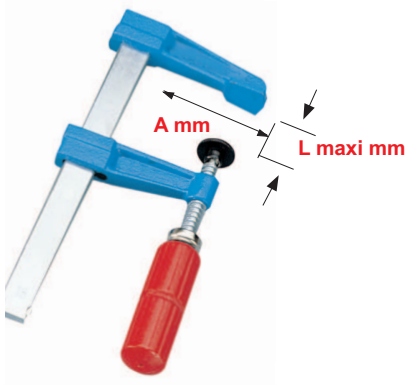

SERRAGE

CLAMPING
EINKLEMMUNG
PRESIÓN
SERAGIO

PRESSES A MANCHE

Sliding clamps - Schnellschraubzwingen - Torniquetes - Scorrevole a battente

L maxi	A	S	UC	UT	CODE
120	60	18 X 7	10	1	SERR0033
150	60	18 X 7	10	1	SERR0034
200	60	18 X 7	10	1	SERR0030
250	60	18 X 7	10	1	SERR0031
300	60	18 X 7	10	1	SERR0032

SERRE-JOINTS DORMANT A PANNEAUX

Bar clamps - Türensprenger - Viguetas - Morsetti a barre con fissaggio

L maxi	S	UC	UT	CODE
700	40 X 10	1	1	SERR0052
1000	40 X 10	1	1	SERR0053
1300	40 X 10	1	1	SERR0054
1600	40 X 10	1	1	SERR0055
2000	40 X 10	1	1	SERR0056