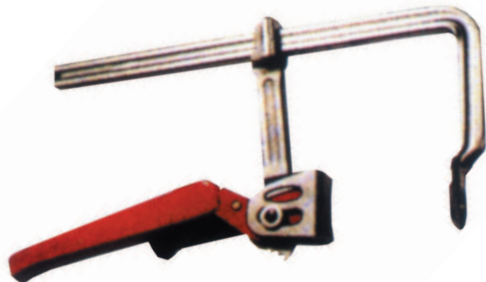

SERRAGE

CLAMPING
EINKLEMMUNG
PRESIÓN
SERAGGIO

SERRE-JOINTS DORMANT

Sash clamps - Schraubknechte - Viguetas - Morsetti a barre con fissaggio

SERIE LEGERE

SERIE LOURDE

L maxi	I	l mm	UC	UT	CODE	L maxi	I	l mm	UC	UT	CODE
600	40 X 40	80	1	1	SERR0142	1500	80 X 42	80	1	1	SERR0046
800	40 X 40	80	1	1	SERR0141	2000	80 X 42	80	1	1	SERR0047
1000	40 X 40	80	1	1	SERR0140	2500	80 X 42	80	1	1	SERR0049
1250	40 X 40	80	1	1	SERR0139	3000	80 X 42	80	1	1	SERR0051
1500	40 X 40	80	1	1	SERR0138	2500	80 X 42	110	1	1	SERR0080
						3000	80 X 42	110	1	1	SERR0082

SERRE-JOINTS EN ACIER FORGE

Clamps in wrought iron - Klemmung aus Schmiedestahl - Carcel de acero forjado - Morsetti in acciaio forgiato

A	l mm	I	UC	UT	CODE
120	400	25 X 12	1	1	SERR0136