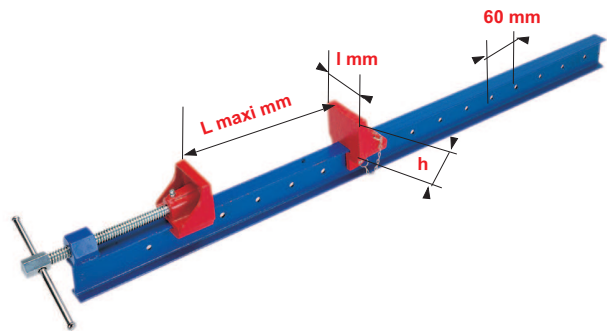

SERRAGE

CLAMPING
EINKLEMMUNG
PRESIÓN
SERAGGIO

SERRE-JOINTS DORMANT

Sash clamps - Schraubknechte - Viguetas - Morsetti a barre con fissaggio

SERIE LEGERE

SERIE LOURDE

L maxi	I	l mm	UC	UT	CODE	L maxi	I	l mm	UC	UT	CODE
600	40 X 40	80	1	1	SERR0142	1500	80 X 42	80	1	1	SERR0046
800	40 X 40	80	1	1	SERR0141	2000	80 X 42	80	1	1	SERR0047
1000	40 X 40	80	1	1	SERR0140	2500	80 X 42	80	1	1	SERR0049
1250	40 X 40	80	1	1	SERR0139	3000	80 X 42	80	1	1	SERR0051
1500	40 X 40	80	1	1	SERR0138	2500	80 X 42	110	1	1	SERR0080
						3000	80 X 42	110	1	1	SERR0082

SERRE-JOINTS EN ACIER FORGE

Clamps in wrought iron - Klemmung aus Schmiedestahl - Carcel de acero forjado - Morsetti in acciaio forgiato

A	l mm	I	UC	UT	CODE
120	400	25 X 12	1	1	SERR0136