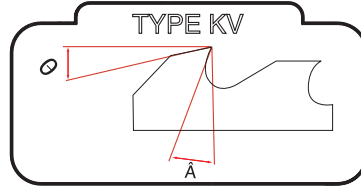

# LAMES CIRCULAIRES ACIER SPECIALES

SPECIAL STEEL CIRCULAR SAW BLADE  
 SPEZIALE CV-KREISSÄGEBLÄTTER  
 SIERRA CIRCULAR ESPECIAL  
 LAME CIRCOLARI ACCIAIO SPECIALE

DIAMETRE <i>Diameter</i>	EPAIS <i>Kerf</i>										CODE <i>Code</i>
	1,0/1,2	1,5/1,6	2.00	2.50	3.00	3.50	4.00	4.50	5.00		
80 à 160	x	x	x								NV-KV
161 à 200	x	x	x	x	x						NV-KV
201 à 250	x	x	x	x	x						NV-KV-PV hannibal
251 à 300		x	x	x	x						NV-KV-PV hannibal
301 à 350			x	x	x						NV-KV-PV hannibal
351 à 400			x	x	x	x	x				NV-KV-PV hannibal
401 à 450				x	x	x					NV-KV-PV hannibal
451 à 500				x	x	x	x				NV-KV-PV hannibal
501 à 550				x	x						NV-KV-PV hannibal
551 à 600				x	x	x	x	x			NV-KV-PV hannibal
601 à 700					x	x	x				NV-KV-PV hannibal
701 à 800					x		x			x	NV-KV-PV hannibal
801 à 900					x		x			x	NV-KV-PV hannibal
901 à 1000					x		x			x	NV-KV-PV hannibal
1001 à 1100					x	x	x			x	NV-KV-PV hannibal
1101 à 1200							x			x	NV-KV-PV hannibal