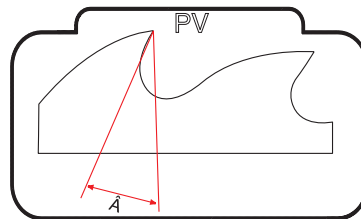

# LAMES CIRCULAIRES ACIER SPECIALES

SPECIAL STEEL CIRCULAR SAW BLADE  
 SPEZIALE CV-KREISSÄGEBLÄTTER  
 SIERRA CIRCULAR ESPECIAL  
 LAME CIRCOLARI ACCIAIO SPECIALE

DIAMETRE <i>Diameter</i>	EPAIS <i>Kerf</i>										CODE <i>Code</i>
	1,0/1,2	1,5/1,6	2.00	2.50	3.00	3.50	4.00	4.50	5.00		
80 à 160	x	x	x								NV-KV
161 à 200	x	x	x	x	x						NV-KV
201 à 250	x	x	x	x	x						NV-KV-PV hannibal
251 à 300		x	x	x	x						NV-KV-PV hannibal
301 à 350			x	x	x						NV-KV-PV hannibal
351 à 400			x	x	x	x	x				NV-KV-PV hannibal
401 à 450				x	x	x					NV-KV-PV hannibal
451 à 500				x	x	x	x				NV-KV-PV hannibal
501 à 550				x	x						NV-KV-PV hannibal
551 à 600				x	x	x	x	x			NV-KV-PV hannibal
601 à 700					x	x	x				NV-KV-PV hannibal
701 à 800					x		x			x	NV-KV-PV hannibal
801 à 900					x		x			x	NV-KV-PV hannibal
901 à 1000					x		x			x	NV-KV-PV hannibal
1001 à 1100					x	x	x			x	NV-KV-PV hannibal
1101 à 1200							x			x	NV-KV-PV hannibal