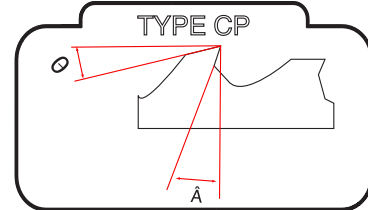

# LAMES CIRCULAIRES ACIER SPECIALES

SPECIAL STEEL CIRCULAR SAW BLADE  
 SPEZIALE CV-KREISSÄGEBLÄTTER  
 SIERRA CIRCULAR ESPECIAL  
 LAME CIRCOLARI ACCIAIO SPECIALE

DIAMETRE <i>Diameter</i>	EPAIS <i>Kerf</i>										CODE <i>Code</i>
	1,0/1,2	1,5/1,6	2.00	2.50	3.00	3.50	4.00	4.50	5.00		
80 à 160	x	x	x								NV-KV
161 à 200	x	x	x	x	x						NV-KV
201 à 250	x	x	x	x	x						NV-KV-PV hannibal
251 à 300		x	x	x	x						NV-KV-PV hannibal
301 à 350			x	x	x						NV-KV-PV hannibal
351 à 400			x	x	x	x	x				NV-KV-PV hannibal
401 à 450				x	x	x					NV-KV-PV hannibal
451 à 500				x	x	x	x				NV-KV-PV hannibal
501 à 550				x	x						NV-KV-PV hannibal
551 à 600				x	x	x	x	x			NV-KV-PV hannibal
601 à 700					x	x	x				NV-KV-PV hannibal
701 à 800					x		x			x	NV-KV-PV hannibal
801 à 900					x		x			x	NV-KV-PV hannibal
901 à 1000					x		x			x	NV-KV-PV hannibal
1001 à 1100					x	x	x			x	NV-KV-PV hannibal
1101 à 1200							x			x	NV-KV-PV hannibal