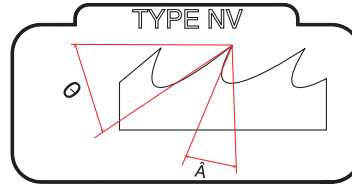

# LAMES CIRCULAIRES ACIER SPECIALES

SPECIAL STEEL CIRCULAR SAW BLADE  
 SPEZIALE CV-KREISSÄGEBLÄTTER  
 SIERRA CIRCULAR ESPECIAL  
 LAME CIRCOLARI ACCIAIO SPECIALE

DIAMETRE <i>Diameter</i>	EPAIS <i>Kerf</i>										CODE <i>Code</i>
	1,0/1,2	1,5/1,6	2.00	2.50	3.00	3.50	4.00	4.50	5.00		
80 à 160	x	x	x								NV-KV
161 à 200	x	x	x	x	x						NV-KV
201 à 250	x	x	x	x	x						NV-KV-PV hannibal
251 à 300		x	x	x	x						NV-KV-PV hannibal
301 à 350			x	x	x						NV-KV-PV hannibal
351 à 400			x	x	x	x	x				NV-KV-PV hannibal
401 à 450				x	x	x					NV-KV-PV hannibal
451 à 500				x	x	x	x				NV-KV-PV hannibal
501 à 550				x	x						NV-KV-PV hannibal
551 à 600				x	x	x	x	x			NV-KV-PV hannibal
601 à 700					x	x	x				NV-KV-PV hannibal
701 à 800					x		x			x	NV-KV-PV hannibal
801 à 900					x		x			x	NV-KV-PV hannibal
901 à 1000					x		x			x	NV-KV-PV hannibal
1001 à 1100					x	x	x			x	NV-KV-PV hannibal
1101 à 1200							x			x	NV-KV-PV hannibal